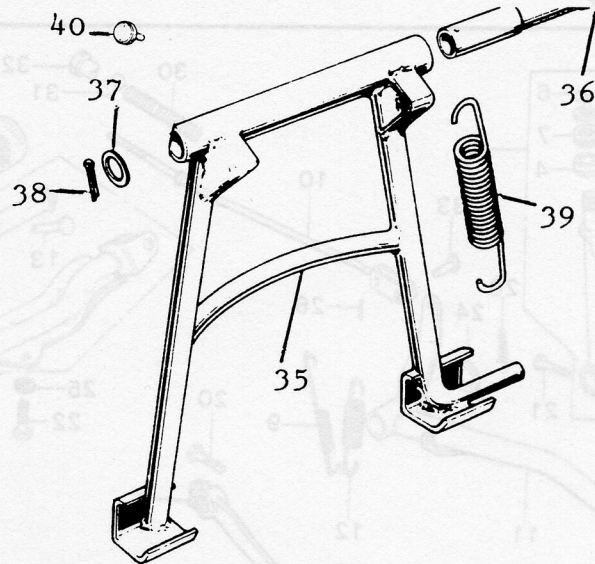

F-14

Nr.	Ersatzteil Nr.	Bezeichnung	Menge
21	92000-06022	Sechskantschraube 6x22	1
22	92000-08020-0A	Sechskantschraube 8x20	4
23	94101-06000	Unterlegscheibe 6mm	2
24	94102-14000	Unterlegscheibe 14mm	1
25	94111-08000	Federscheibe 8mm	4
26	94201-16120	Splint 1.6x12	1
27	94201-16150	Splint 1.6x15	2
28	94201-30300	Splint 3.0x30	1
30	95014-73100	Feder	1
31	95015-31000	Bremswiederlager	1
32	95015-41000	Einstellschraube	1
33	95015-52000	Haltebolzen	1
34	24781-205-000	Gummi, Schalthebel	1
35	50500-130-610	Hauptständer	1
36	50512-141-000	Befestigungswelle, Hauptständer	1
37	90521-028-000	Scheibe 17x22	1
38	94201-30300	Splint 3.0x30	1
39	95014-71701	Feder, Hauptständer	1
40	95011-62000	Anschlaggummi, Hauptständer	1