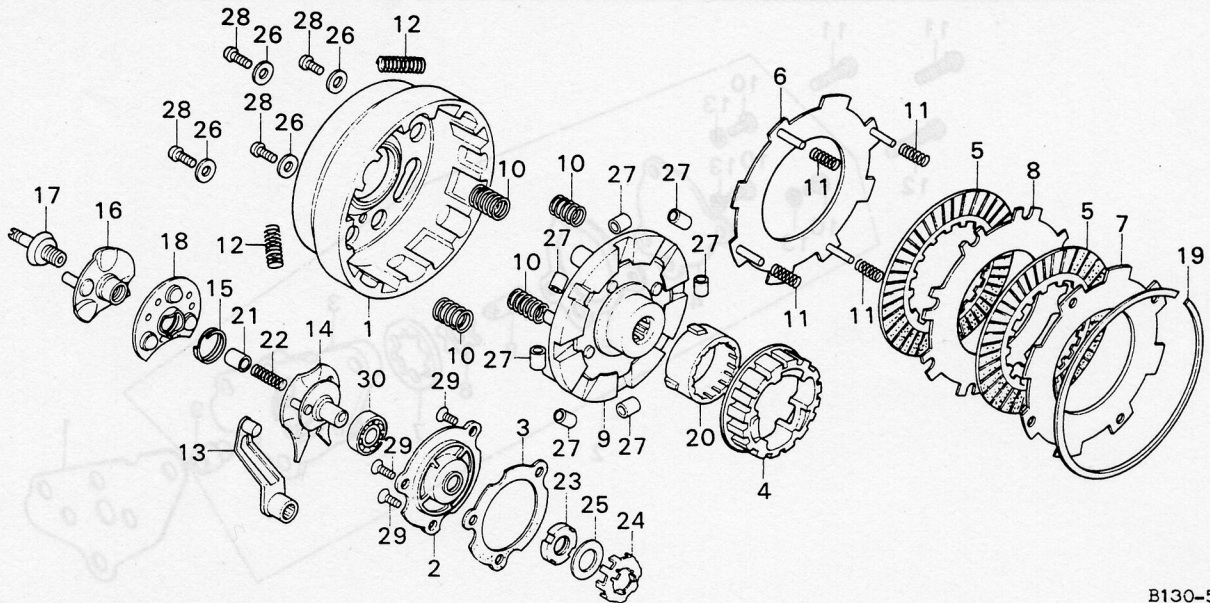

B130-2

Nr.	Ersatzteil Nr.	Bezeichnung	Menge
1	14101-041-020	Nockenwelle	1
2	14431-035-000	Kipphebel	2
3	14451-035-000	Kipphebelwelle	2
4	14711-036-000	Einlaßventil	1
5	14721-036-010	Auslaßventil	1
6	14730-028-013	Dichtkappe	1
7	14731-028-000	Hülse	1
8	14751-035-600	Ventilfeder außen	2
9	14761-035-000	Ventilfeder innen	2
10	14771-035-600	Federteller	2
11	14776-028-000	Federsitz	1
12	14781-001-010	Ventilkeil	4
13	90012-200-000	Ventileinstellschraube	2
14	90206-001-000	Mutter, Einstellschraube	2

B130-3

Nr.	Ersatzteil Nr.	Bezeichnung	Menge
1	14321-035-010	Nockenrad 25Z	1
2	14401-035-005	Steuerkette	1
3	14500-035-010	Spannarm	1
4	14502-086-000	Spannrolle	1
5	14531-035-000	Drehbolzen	1
6	14541-086-010	Feder A	1
7	14542-086-000	Feder B	1
8	14550-086-010	Spannbolzen	1
9	14561-086-010	Spannerstellschraube	1
10	14562-086-000	Spannerstellschraube B	1
11	14566-086-030	Gummistopfen	1
12	14610-086-000	Führungsrolle	1
13	14615-035-000	Lagerbolzen	1
14	14670-035-030	Führungsrolle	1
15	14675-035-000	Lagerbolzen	1
16	90081-086-000	Verschlußschraube 14mm	1
17	90083-035-010	Sechskantschraube 5mm	3
18	90441-035-000	Dichtscheibe 14mm	1
19	90481-035-000	Scheibe 8mm	1
20	91301-216-000	O-Ring 5.5x1.5	1
21	94002-08000-0S	Mutter 8mm	1

B130-4

Nr.	Ersatzteil Nr.	Bezeichnung	Menge
1	11330-045-010	Kurbelgehäusedeckel rechts	1
2	11394-035-010	Dichtung	1
3	15650-098-730	Ölpeilstab	1
4	90485-040-000	Scheibe 8mm	1
5	91202-216-003	Wellendichtring 14x24x5	1
6	91303-001-000	O-Ring 8mm	1
7	91307-035-000	O-Ring 18x3	1
8	93500-06040	Kreuzschlitzschraube 6x40	6
9	93500-06065	Kreuzschlitzschraube 6x65	2
10	94030-08000	Mutter 8mm	1
11	94301-08120	Paßhülse 8x12	2