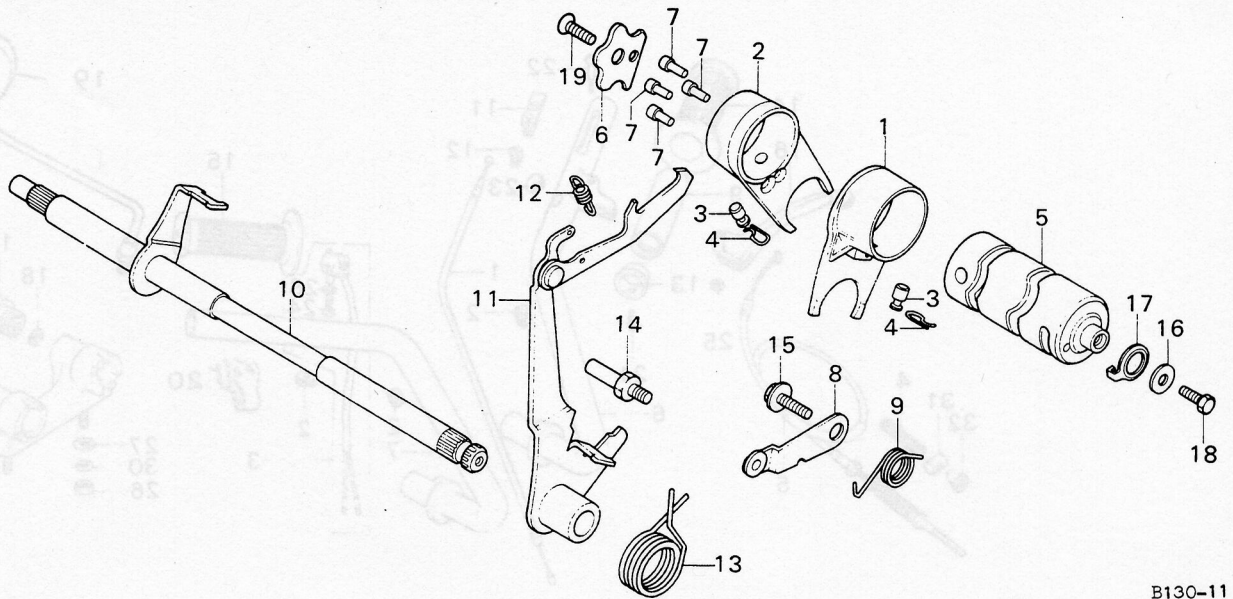

B130-11

Nr.	Ersatzteil Nr.	Bezeichnung	Menge
1	24211-087-000	Schaltgabel rechts	1
2	24221-041-000	Schaltgabel links	1
3	24261-028-010	Führungshülsen	2
4	24263-028-000	Sicherung	2
5	24301-045-670	Schaltwalze	1
6	24411-041-020	Kurvenscheibe	1
7	24421-041-000	Fixierstifte	4
8	24430-041-000	Schaltfixierung	1
9	24435-040-000	Feder	1
10	24610-098-730	Spindel	1
11	24630-086-000	Schaltarm	1
12	24641-041-000	Feder	1
13	24651-041-000	Arretierfeder	1
14	24652-035-000	Federanschlag	1
15	90023-041-000	Lagerbolzen	1
16	90417-041-000	Unterlegscheibe	1
17	90484-045-010	Unterlegscheibe 13.2mm	1
18	92000-06016	Sechskantschraube 6x16	1
19	93700-06020	Senkkopfschraube 6x20	1