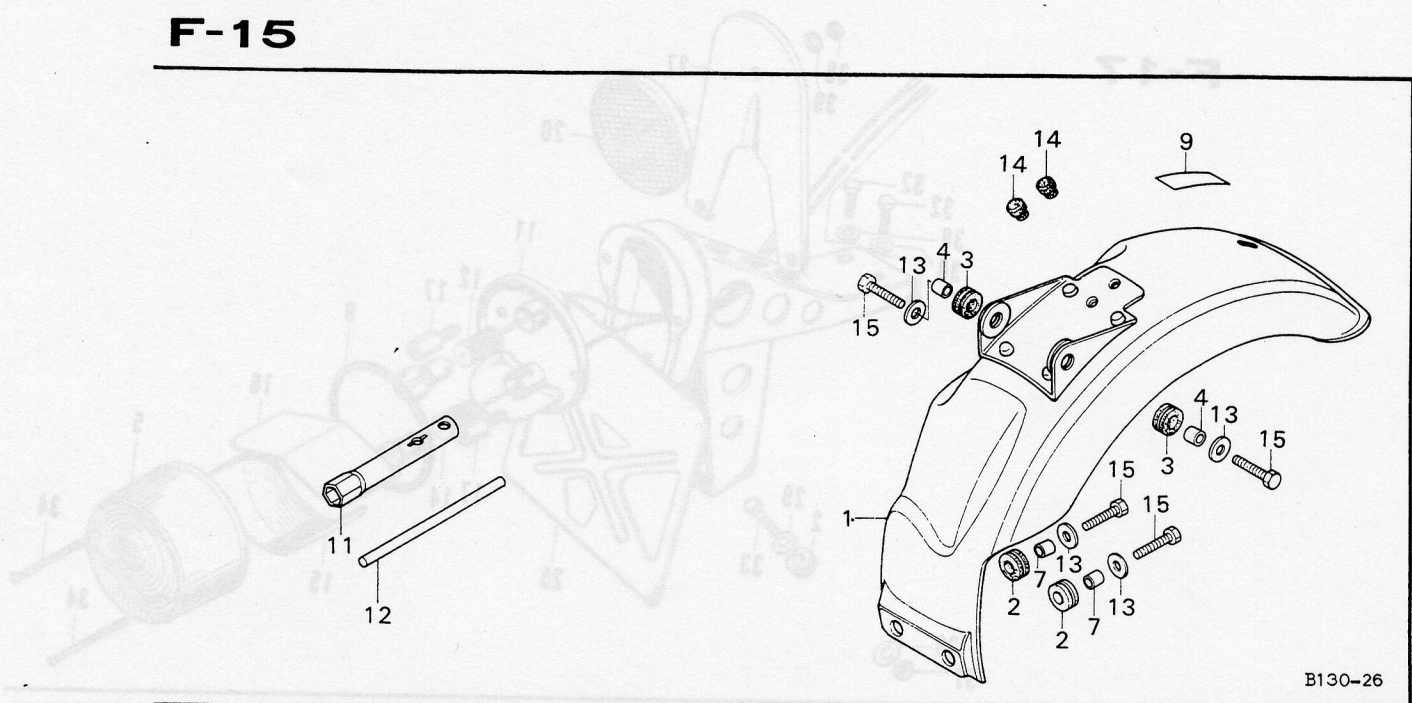

B130-26

Nr.	Ersatzteil Nr.	Bezeichnung	Menge
1	80100-130-610	Hinterradschutzblech	1
2	80101-310-000	Gummitülle	2
3	80105-061-000	Gummitülle	2
4	80108-061-000	Hülse	2
7	84705-310-000	Hülse	2
9	87511-323-670	Aufkleber	1
11	89216-130-690	Kerzenschlüssel	1
12	89217-045-670	T-Griff	1
13	90514-700-000	Scheibe	4
14	90611-130-690	Gummistopfen	2
15	92000-06020	Sechskantschraube 6x20	4