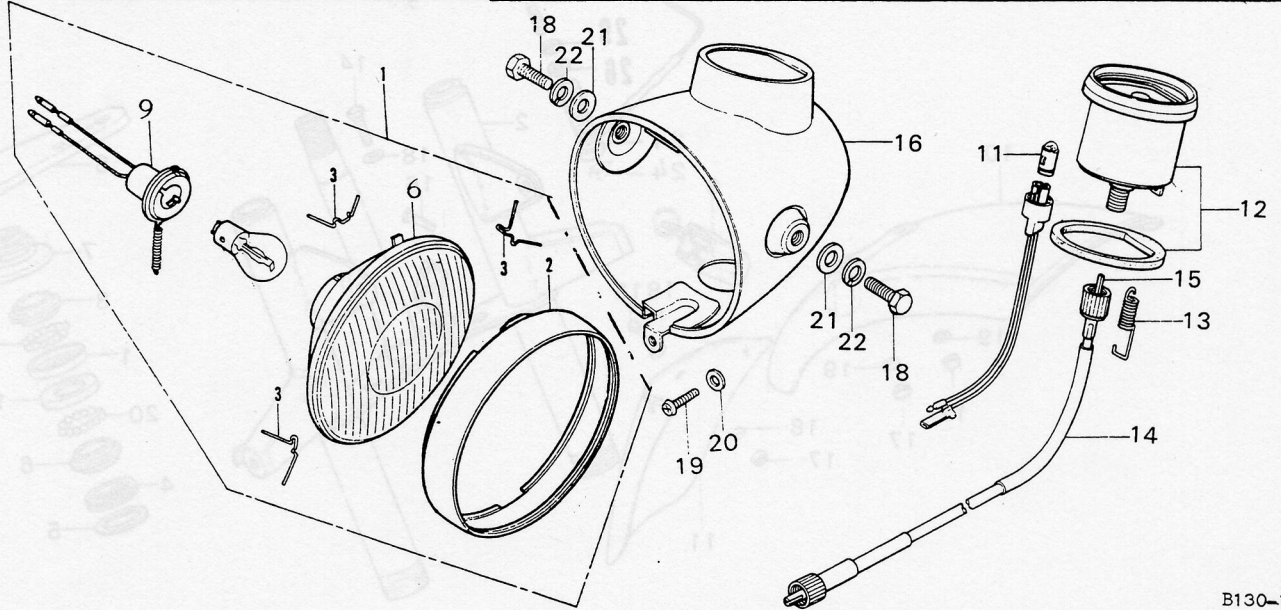

F-2

B130-13

Nr.	Ersatzteil Nr.	Bezeichnung	Menge
1	33100-130-611	Scheinwerfer	1
2	33101-130-611	Chromring	1
3	33115-050-910	Haltefeder	3
6	33120-130-611	Reflektor	1
9	33130-130-611	Steckkontakt	1
11	34908-001-000	Birne 6V1.5W	1
12	37200-130-611	Tachometer	1
13	37244-045-000	Feder	1
14	44830-130-610	Tachowelle	1
15	44831-130-610	Seele, Tachowelle	1
16	61301-045-735B	Scheinwerfergehäuse	1
18	92000-08020-0B	Sechskantschraube 8x20	2
19	93500-05012-0A	Kreuzschlitzschraube 5x12	1
20	94101-05000	Unterlegscheibe 5mm	1
21	94101-08000	Unterlegscheibe 8mm	2
22	94111-08000	Federscheibe 8mm	2