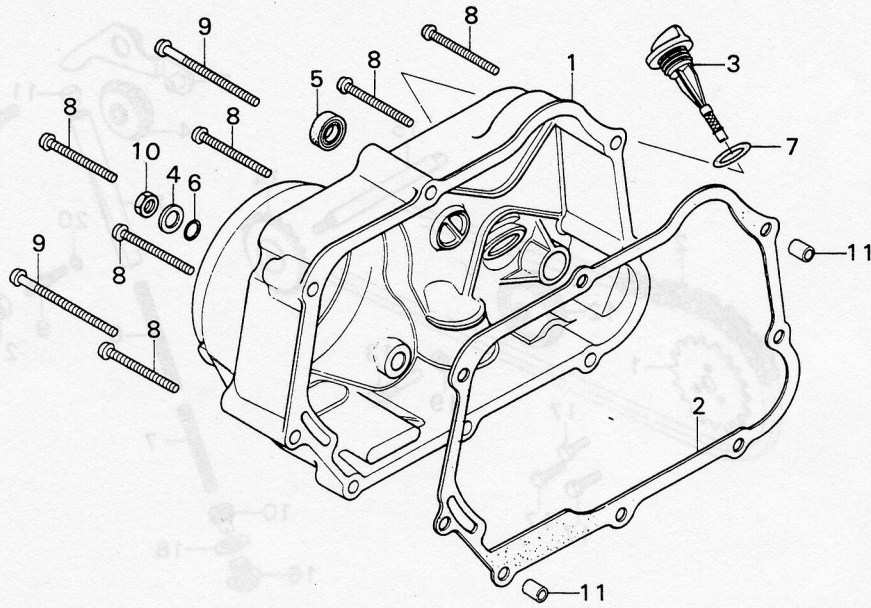

B130-4

Nr.	Ersatzteil Nr.	Bezeichnung	Menge
1	11330-045-010	Kurbelgehäusedeckel rechts	1
2	11394-035-010	Dichtung	1
3	15650-098-730	Ölpeilstab	1
4	90485-040-000	Scheibe 8mm	1
5	91202-216-003	Wellendichtring 14x24x5	1
6	91303-001-000	O-Ring 8mm	1
7	91307-035-000	O-Ring 18x3	1
8	93500-06040	Kreuzschlitzschraube 6x40	6
9	93500-06065	Kreuzschlitzschraube 6x65	2
10	94030-08000	Mutter 8mm	1
11	94301-08120	Paßhülse 8x12	2