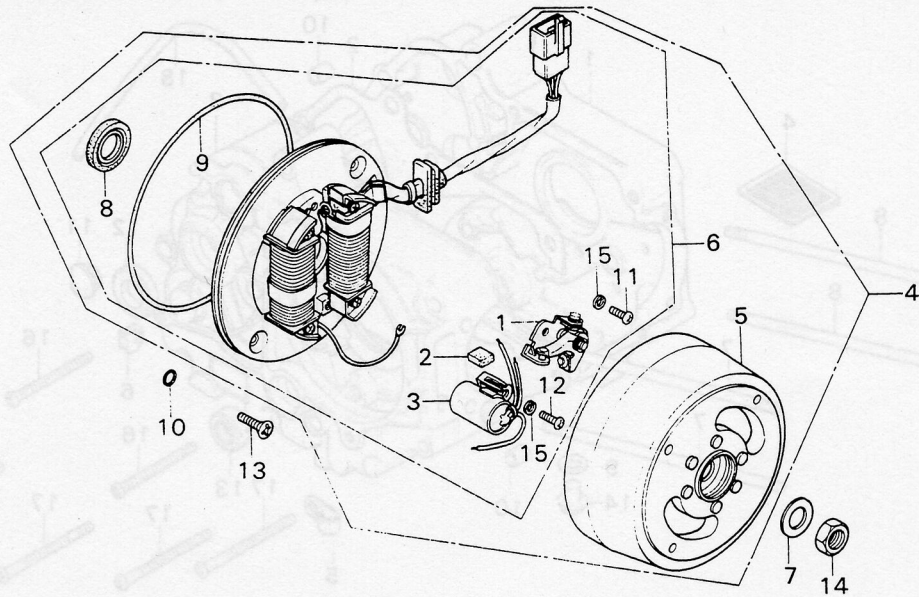

B130-7

Nr.	Ersatzteil Nr.	Bezeichnung	Menge
1	30202-041-015	Unterbrecherkontakte	1
2	30205-041-005	Schmierfilz	1
3	30250-035-005	Kondensator	1
4	31100-130-672	A.C.Generator kompl.	1
5	31121-098-015	Polrad	1
6	31141-130-671	Zündanlage	1
7	90426-035-000	Scheibe	1
8	91202-035-000	Wellendichtring 18.9x30x5	1
9	91301-035-000	O-Ring 107x2	1
10	91317-703-000	O-Ring 6x1.7	2
11	93500-04008-0A	Kreuzschlitzschraube 4x8	1
12	93500-04010-0A	Kreuzschlitzschraube 4x10	1
13	93600-06016	Senkkopfschraube 6x16	2
14	94030-10000	Mutter 10mm	1
15	94111-04000	Federscheibe 4mm	2