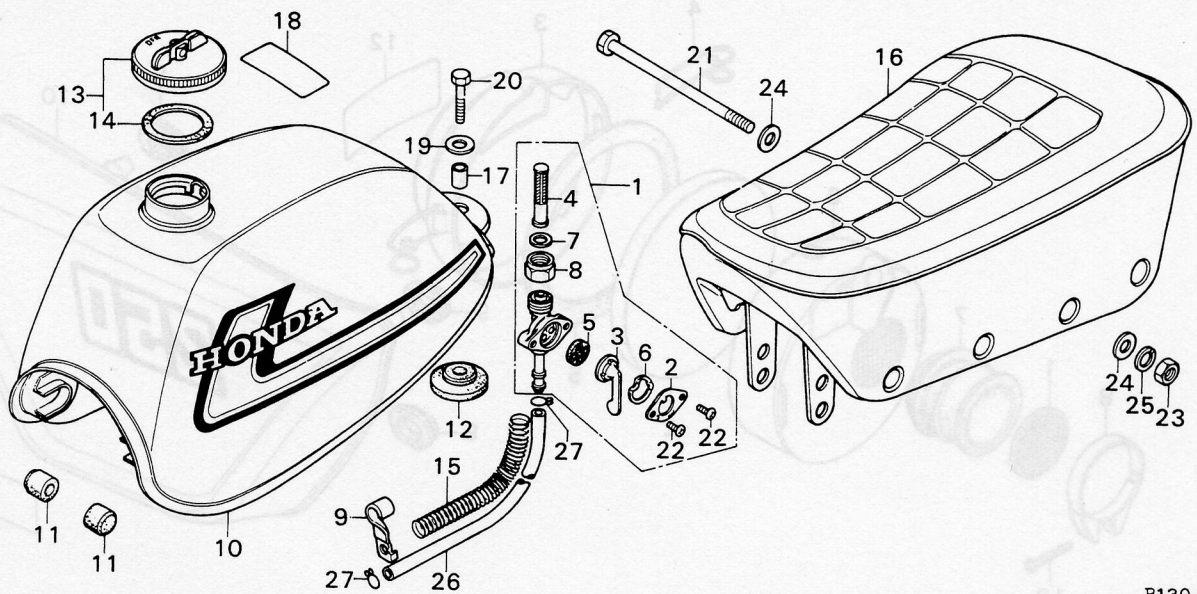

B130-19

Nr.	Ersatzteil Nr.	Bezeichnung	Menge
1	16950-045-005	Benzinhahn kompl.	1
2	16952-081-005	Halteblech	1
3	16953-081-005	Hebel, Banzinhahn	1
4	16954-045-005	Filtersieb	1
5	16955-028-004	Dichtung	1
6	16956-028-004	Scheibenfeder	1
7	16958-081-005	Dichtung	1
8	16962-081-005	Überwurfmutter	1
9	17121-130-640	Schlauchhalter	1
10	17500-130-640ZA	Kraftstoffbehälter gelb	1
	17500-130-640ZB	Kraftstoffbehälter grün	1
	17500-130-640ZC	Kraftstoffbehälter weiß	1
11	17611-045-670	Gummiaufhängung	2
12	17613-120-000	Halteschaufe	1
13	17620-045-670	Verschlußdeckel	1
14	17631-001-000	Dichtung	1
15	55125-358-000	Schutzfeder	2
16	77100-130-000A	Sitzbank	1
17	80109-061-010	Hülse	1
18	87560-375-680A	Aufkleber	1
19	90514-700-000	Scheibe	1
20	92000-06025	Sechskantschraube 6x25	1
21	92000-08100	Sechskantschraube 8x100	2
22	93500-03006-0A	Kreuzschlitzschraube 3x6	2
23	94001-08000-0S	Mutter 8mm	2
24	94101-08000	Unterlegscheibe 8mm	4
25	94111-08000	Federscheibe 8mm	2
26	95001-45260-40	Benzinschlauch 4.5x260	1
27	95002-02080	Schlauchklemme	2