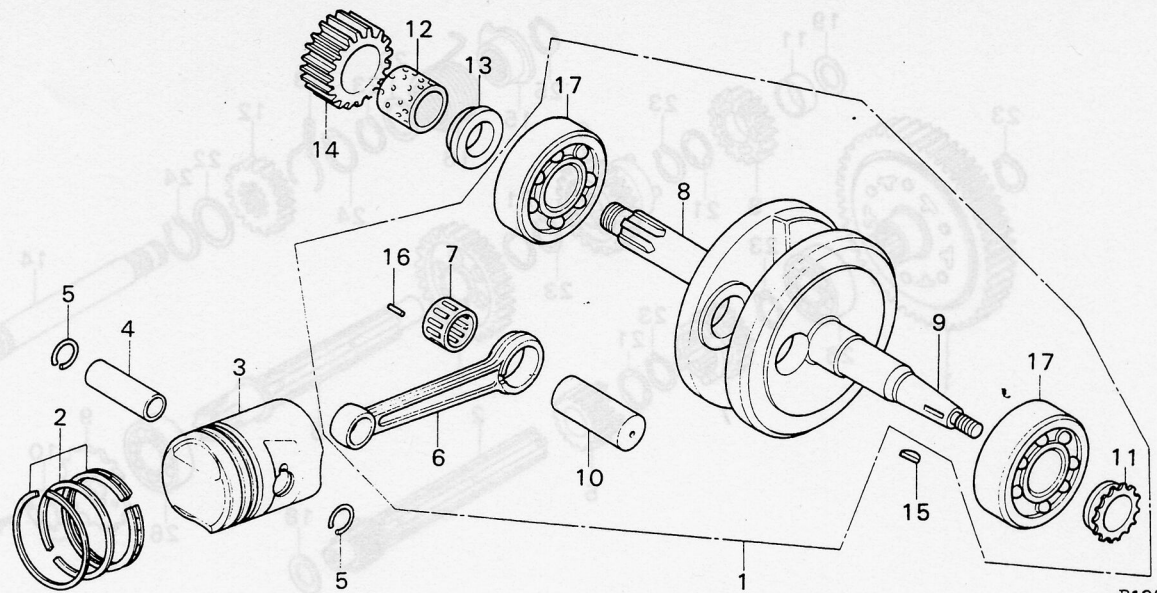

B130-9

Nr.	Ersatzteil Nr.	Bezeichnung	Menge
1	13000-041-030	Kurbelwelle kompl.	1
2	13010-036-000	Kolbenring STD	1
	13020-036-000	Kolbenring 1.Übergröße	1
	13030-036-000	Kolbenring 2.Übergröße	1
	13040-036-000	Kolbenring 3.Übergröße	1
	13050-036-000	Kolbenring 4.Übergröße	1
3	13101-036-010	Kolben STD	1
	13102-036-010	Kolben 1.Übergröße	1
	13103-036-010	Kolben 2.Übergröße	1
	13104-036-010	Kolben 3.Übergröße	1
	13105-036-010	Kolben 4.Übergröße	1
4	13111-036-000	Kolbenbolzen	1
5	13115-001-000	Kolbenbolzensicherung	2
6	13201-036-000	Pleuel	1
7	13211-035-000	Nadellager	1
8	13310-035-050	Hubwange rechts	1
9	13321-041-020	Hubwange links	1
10	13381-035-010	Hubzapfen	1
11	14311-035-000	Steuerkettenantrieb 14Z	1
12	22131-035-020	Buchse	1
13	22911-035-010	Hülse 17mm	1
14	23120-041-000	Primärantrieb 18Z	1
15	90741-035-000	Keil	1
16	91101-001-030	Stift 2.5x10	22
17	96100-63040	Kugellager 6304	2