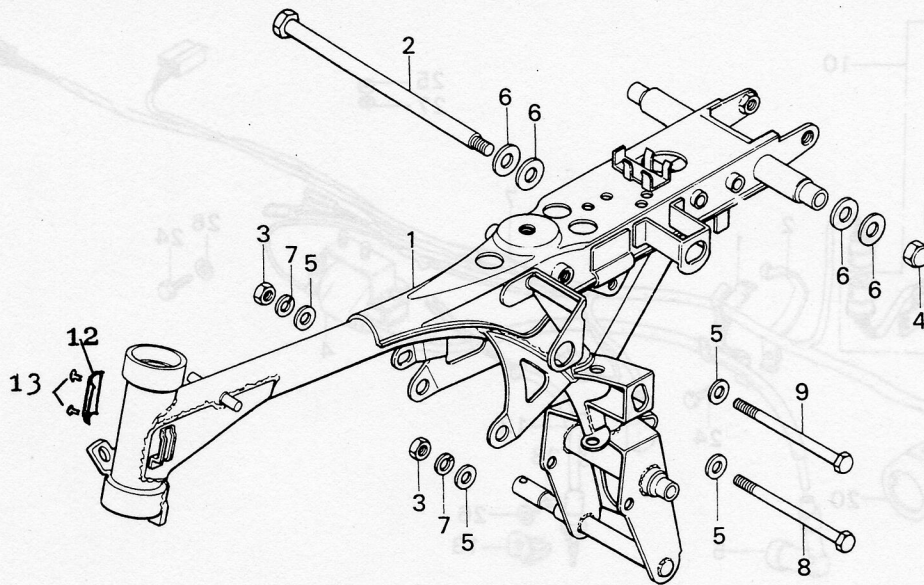

B130-30

Nr.	Ersatzteil Nr.	Bezeichnung	Menge
1	50100-130-610ZA	Rahmen kompl. schwarz	1
2	92000-10239-0B	Sechskantschraube 10x239	1
3	94001-08000	Mutter 8mm	2
4	94021-10020-0S	Hutmutter 10mm	1
5	94101-08000	Unterlegscheibe 8mm	4
6	94101-10000	Unterlegscheibe 10mm	4
7	94111-08000	Federscheibe 8mm	2
8	95300-08098	Sechskantschraube 8x98	1
9	95300-08111	Sechskantschraube 8x111	1
10	50163-063-000	Gummitülle	2
11	83520-120-000	Werkzeugbehälter	1
12	87501-130-610	Typenschild	1
13	90841-001-000	Niete	2