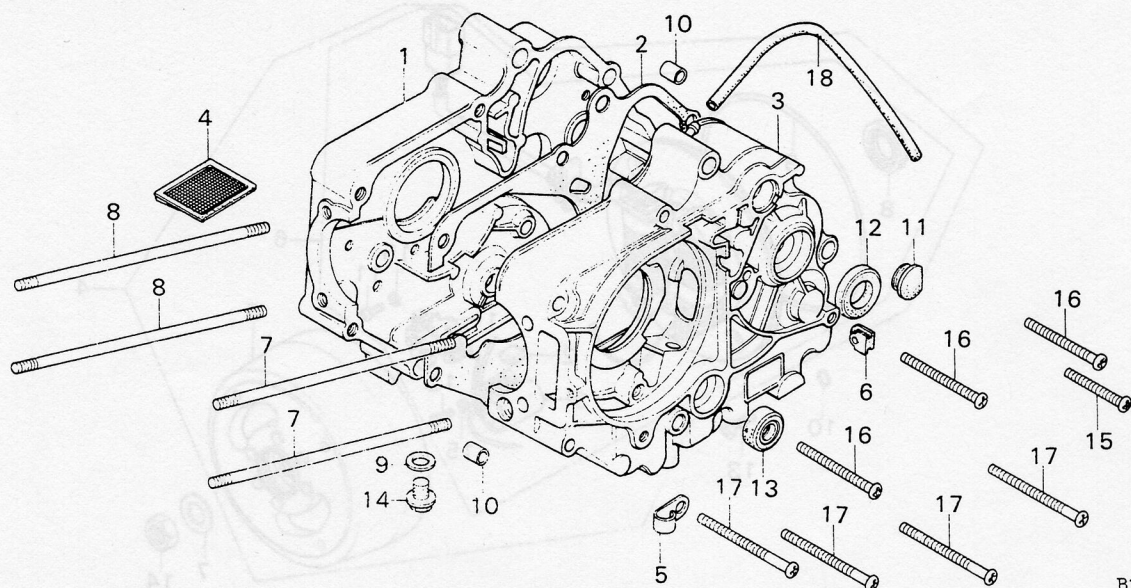

B130-8

Nr.	Ersatzteil Nr.	Bezeichnung	Menge
1	11100-045-010	Kurbelgehäuse rechts	1
2	11191-045-000	Dichtung	1
3	11200-120-000	Kurbelgehäuse links	1
4	15421-035-010	Ölsieb	1
5	16236-045-010	Schlauchhalter	1
6	32981-035-000	Gummitülle	1
7	90031-035-010	Stehbolzen A	2
8	90032-035-000	Stehbolzen B	2
9	90407-259-000	Dichtscheibe	1
10	90704-035-000	Hülse	2
11	90801-035-000	Gummistopfen	1
12	91203-035-005	Wellndichtring 17x29x5	1
13	91204-121-000	Wellendichtring 11.6x24x10	1
14	92800-12000	Ölablaßschraube 12mm	1
15	93500-06050	Kreuzschlitzschraube 6x50	1
16	93500-06060	Kreuzschlitzschraube 6x60	3
17	93500-06065	Kreuzschlitzschraube 6x65	4
18	15761-045-000	Entlüftungsschlauch	1