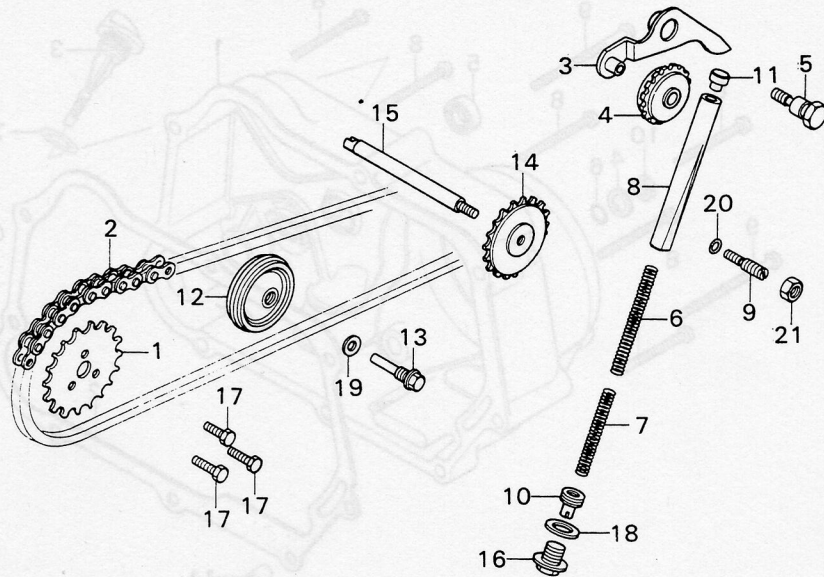

B130-3

Nr.	Ersatzteil Nr.	Bezeichnung	Menge
1	14321-035-010	Nockenrad 25Z	1
2	14401-035-005	Steuerkette	1
3	14500-035-010	Spannarm	1
4	14502-086-000	Spannrolle	1
5	14531-035-000	Drehbolzen	1
6	14541-086-010	Feder A	1
7	14542-086-000	Feder B	1
8	14550-086-010	Spannbolzen	1
9	14561-086-010	Spannerstellschraube	1
10	14562-086-000	Spannerstellschraube B	1
11	14566-086-030	Gummistopfen	1
12	14610-086-000	Führungsrolle	1
13	14615-035-000	Lagerbolzen	1
14	14670-035-030	Führungsrolle	1
15	14675-035-000	Lagerbolzen	1
16	90081-086-000	Verschlußschraube 14mm	1
17	90083-035-010	Sechskantschraube 5mm	3
18	90441-035-000	Dichtscheibe 14mm	1
19	90481-035-000	Scheibe 8mm	1
20	91301-216-000	O-Ring 5.5x1.5	1
21	94002-08000-0S	Mutter 8mm	1