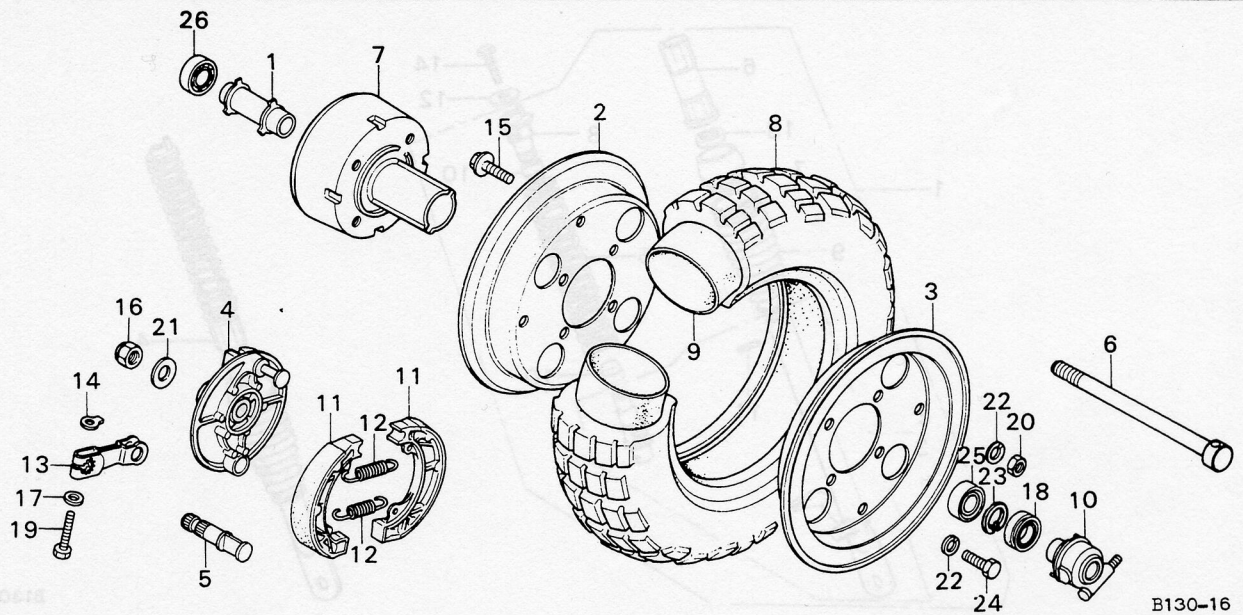

B130-15

Nr.	Ersatzteil Nr.	Bezeichnung	Menge
1	5.400-120-000	Gabelholm rechts	1
2	51450-045-670	Standrohr rechts	1
3	51460-045-670	Standrohr links	1
4	51500-120-000	Gabelholm links	1
5	51501-120-000	Holmfeder	2
6	51502-045-670	Führung	2
7	51503-064-010	Überwurfkappe	2
8	51504-120-000	Federanschlag	2
9	51505-064-010	Gummibalg	2
10	51506-064-020	Anschlaggummi	4
11	51526-064-000	Federstift	2
12	90551-033-000	Scheibe	2
13	90755-064-013	Wellendichtring 20.7x30x7	2
14	93000-10032-0A	Sechskantschraube 10x32	2