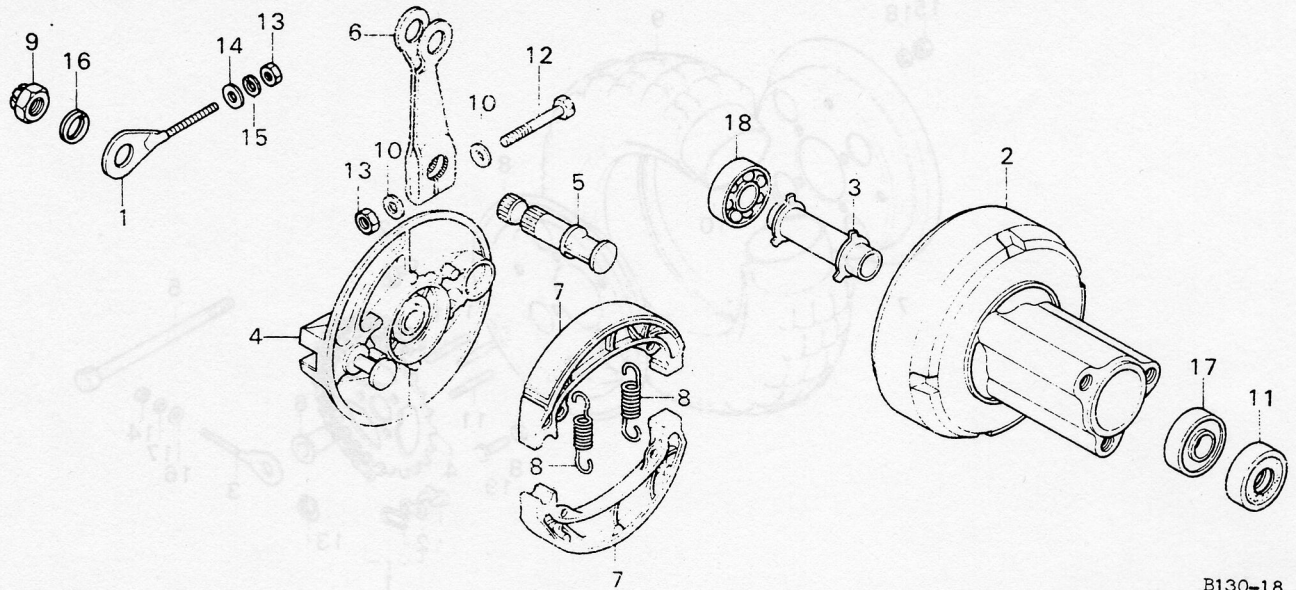

B130-18

Nr.	Ersatzteil Nr.	Bezeichnung	Menge
1	40543-063-000	Kettenspanner	1
2	42601-120-000	Bremstrommel	1
3	42620-045-020	Distanzhülse	1
4	43100-120-000	Bremsankerplatte	1
5	43141-098-000	Bremsnocke	1
6	43410-098-000	Knebel	1
7	45120-001-010	Bremsbelag	2
8	45133-028-000	Rückstellfeder	2
9	90353-045-000	Kronenmutter 12mm	1
10	90525-001-000	Scheibe	2
11	91251-045-005	Wellendichtring 18x32x8	1
12	92000-06035	Seckskantschraube 6x35	1
13	94001-06000-0S	Mutter 6mm	2
14	94101-06000	Unterlegscheibe 6mm	1
15	94111-06000	Federscheibe 6mm	1
16	94111-12000	Federscheibe 12mm	1
17	96100-62010	Kugellager 6201	1
18	96140-62010	Kugellager 6201	1