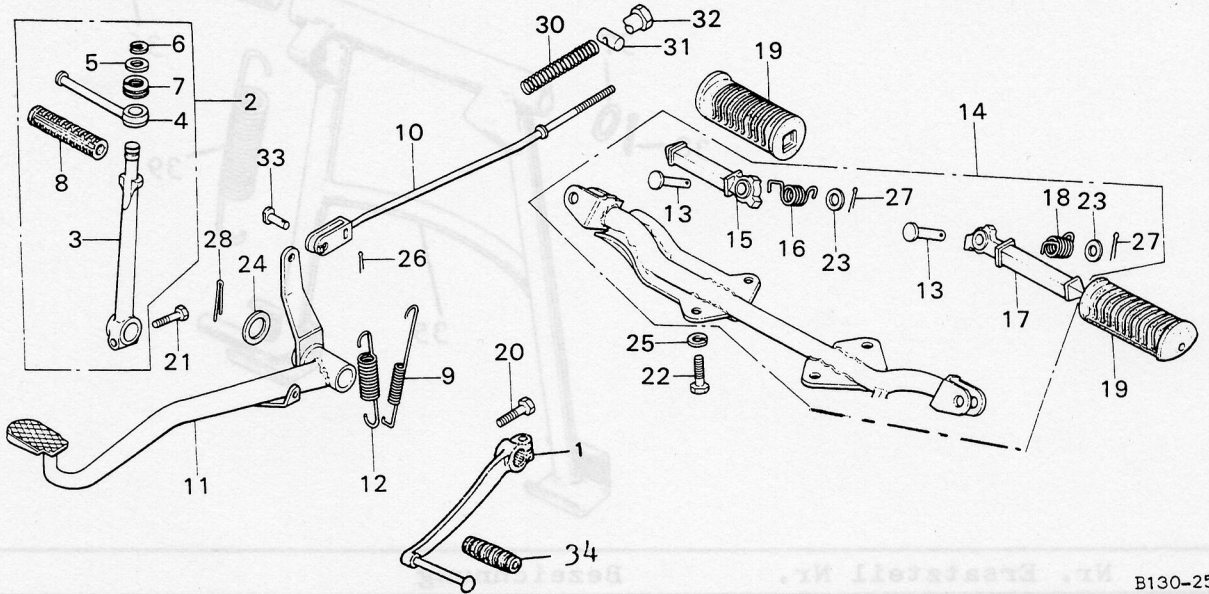

F-14

B130-25

Nr.	Ersatzteil Nr.	Bezeichnung	Menge
1	24700-120-000	Schalthebel	1
2	28300-120-000	Kickstarter	1
3	28301-120-000	Kickstarterarm	1
4	28302-120-000	Schwenkhebel	1
5	28303-001-000	Scheibe	1
6	28304-001-000	Clip	1
7	28305-001-000	Feder	1
8	28311-001-000	Gummi, Kickstarter	1
9	35357-045-720	Feder, Bremslichtschalter	1
10	43451-120-010	Bremsgestänge	1
11	46500-130-690	Bremspedal	1
12	46514-028-000	Feder	1
13	50603-033-000	Haltebolzen	2
14	50610-130-610	Fußrastenhalter	1
15	50616-312-010	Rastenarm rechts	1
16	50617-056-670	Feder, Fußraste rechts	1
17	50642-312-010	Rastenarm links	1
18	50644-056-670	Feder, Fußraste links	1
19	50661-312-000	Fußrastengummi	2
20	92000-06020	Sechskantschraube 6x20	1