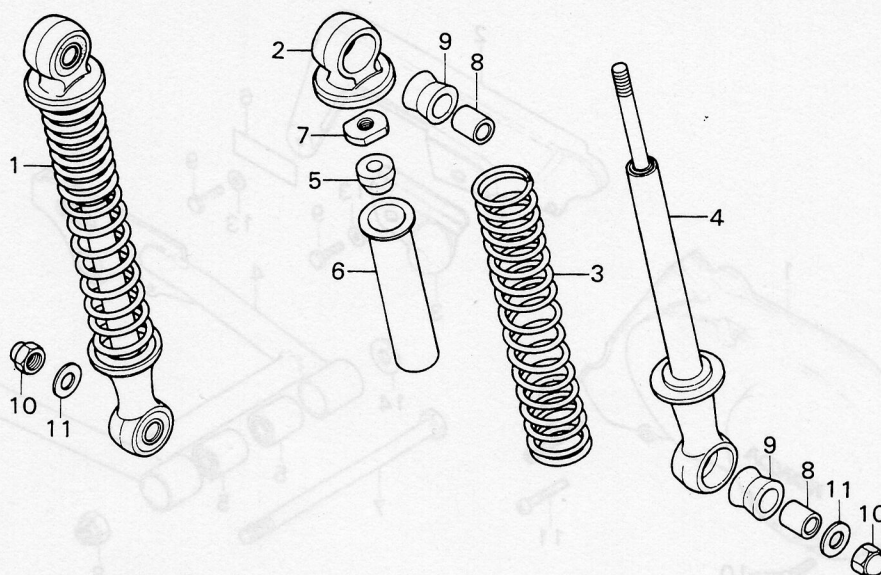

B130-23

Nr.	Ersatzteil Nr.	Bezeichnung	Menge
1	52400-120-000	Federbein	2
2	52401-028-000	Befestigungsauge	2
3	52401-120-010	Feder, Federbein	2
4	52450-120-000	Dämpferelement	2
5	52475-051-000	Dämpferanschlag	2
6	52476-028-000	Federführung	2
7	52481-051-000	Hülse	2
8	52486-035-000	Hülse	4
9	52489-028-000	Zwischengummi	4
10	94021-10020-0S	Hutmutter 10mm	2
11	94101-10000	Unterlegscheibe 10mm	2