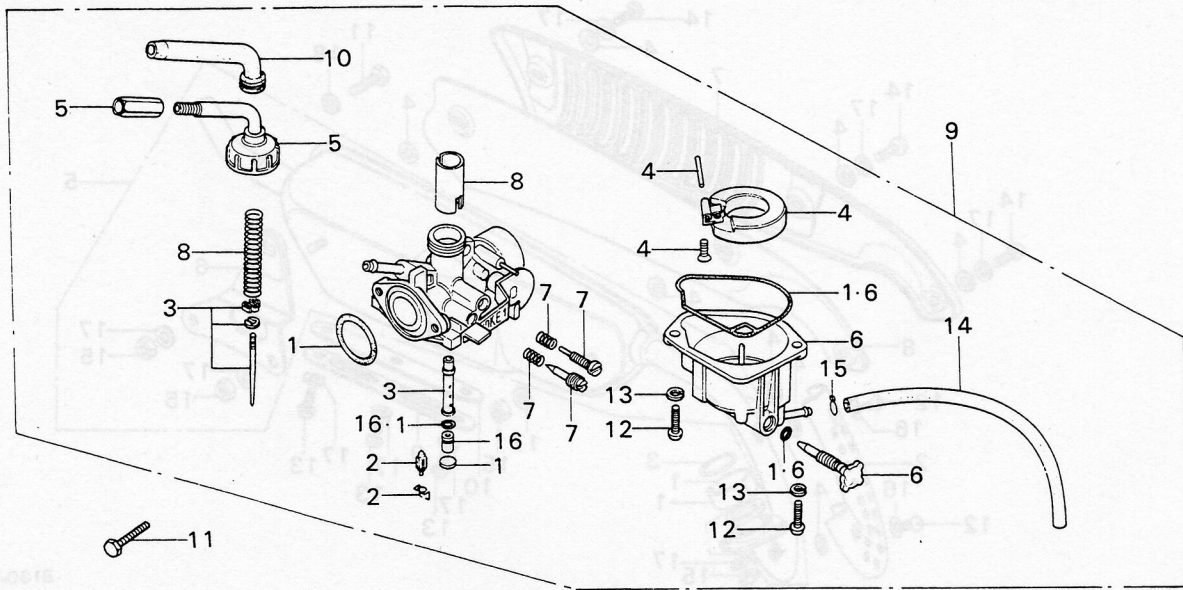

B130-21

Nr.	Ersatzteil Nr.	Bezeichnung	Menge
1	16010-081-004	Dichtungssatz	1
2	16011-143-620	Schwimmernadelventil	1
3	16012-130-610	Nadel-Nadeldüse	1
4	16013-143-620	Schwimmer	1
5	16014-130-640	Deckel	1
6	16015-130-640	Schwimmer Kammersatz	1
7	16016-143-620	Schraubensatz	1
8	16022-143-620	Gasschieber	1
9	16100-130-611	Vergaser kompl.	1
10	16118-121-004	Gummikappe	1
11	92000-06020	Sechskantschraube 6x20	2
12	93500-04012-0A	Kreuzschlitzschraube 4x12	2
13	94111-04000	Federscheibe 4mm	2
14	95001-35180	Benzinschlauch 3.5x180	1
15	95002-02070	Schlauchklemme	1
16	99201-081-0550	Hauptdüse	1