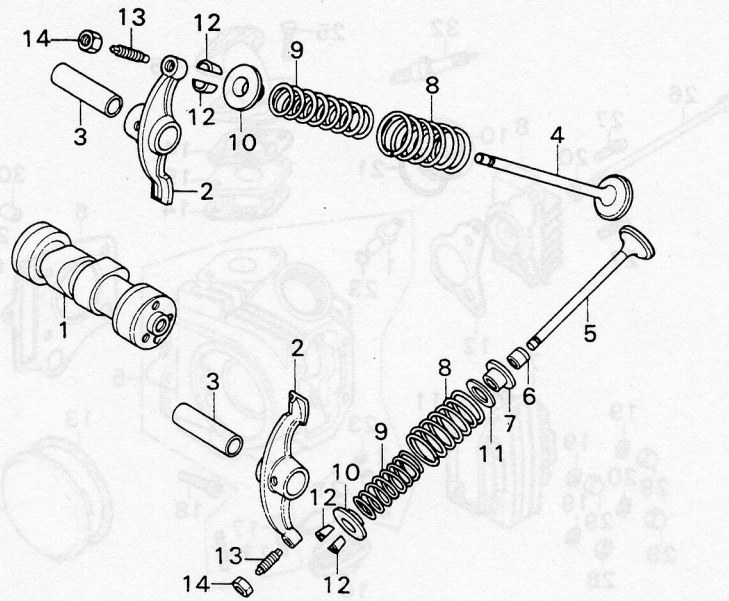

F-15	Schutzblech, Hinterrad.....	27
F-17	Rücklicht.....	28

F-18	Kabelbaum.....	29
F-19	Rahmen.....	30

B130-1

Nr.	Ersatzteil Nr.	Bezeichnung	Menge
1	12021-035-811	Ventilführung Einlaß	1
2	12023-051-320	Ventilführung Auslaß	1
3	12101-041-030	Zylinder	1
4	12191-118-670	Zylinderfußdichtung	1
5	12200-041-030	Zylinderkopf	1
6	12251-065-740	Zylinderkopfdichtung	1
7	12301-035-000	Zylinderkopfdeckel	1
8	12331-035-000	Zylinderkopfseitendeckel rechts	1
9	12341-035-000	Zylinderkopfseitendeckel links	1
10	12361-035-000	Ventileinstellkappe	2
11	12391-035-000	Dichtung, Kopfdeckel	1
12	12394-035-000	Dichtung, Deckel rechts	1
13	12395-035-000	Dichtung, Deckel links	1
14	16201-045-000	Dichtung, Ansaugkrümmer	2
15	16211-045-010	Flansch	1
16	17111-130-610	Ansaugkrümmer	1
17	90033-041-000	Stehbolzen 6x32	2
18	90082-035-000	Schraube 6mm	2
19	90442-035-000	Dichtscheibe 6mm	3
20	90443-035-000	Dichtscheibe 6mm	2
21	91302-001-020	O-Ring 30.8mm	2
22	91303-035-000	Gummiring 16mm	2
23	91305-028-158	O-Ring 9.0x1.6	2
24	91306-035-000	Gummiring 7.5mm	1
25	92000-06025	Sechskantschraube 6x25	2
26	92000-06111	Sechskantschraube 6x111	1
27	93500-06020	Kreuzschlitzschraube 6x20	2
28	94001-06000	Mutter 6mm	1
29	94021-06000	Hutmutter 6mm	3
30	94301-08120	Hülse 8x12	2
31	94301-08140	Paßhülse 8x14	2
32	98056-56711	Zündkerze C-6H	1

B130-2

Nr.	Ersatzteil Nr.	Bezeichnung	Menge
1	14101-041-020	Nockenwelle	1
2	14431-035-000	Kipphebel	2
3	14451-035-000	Kipphebelwelle	2
4	14711-036-000	Einlaßventil	1
5	14721-036-010	Auslaßventil	1
6	14730-028-013	Dichtkappe	1
7	14731-028-000	Hülse	1
8	14751-035-600	Ventilfeder außen	2
9	14761-035-000	Ventilfeder innen	2
10	14771-035-600	Federteller	2
11	14776-028-000	Federsitz	1
12	14781-001-010	Ventilkeil	4
13	90012-200-000	Ventileinstellschraube	2
14	90206-001-000	Mutter, Einstellschraube	2