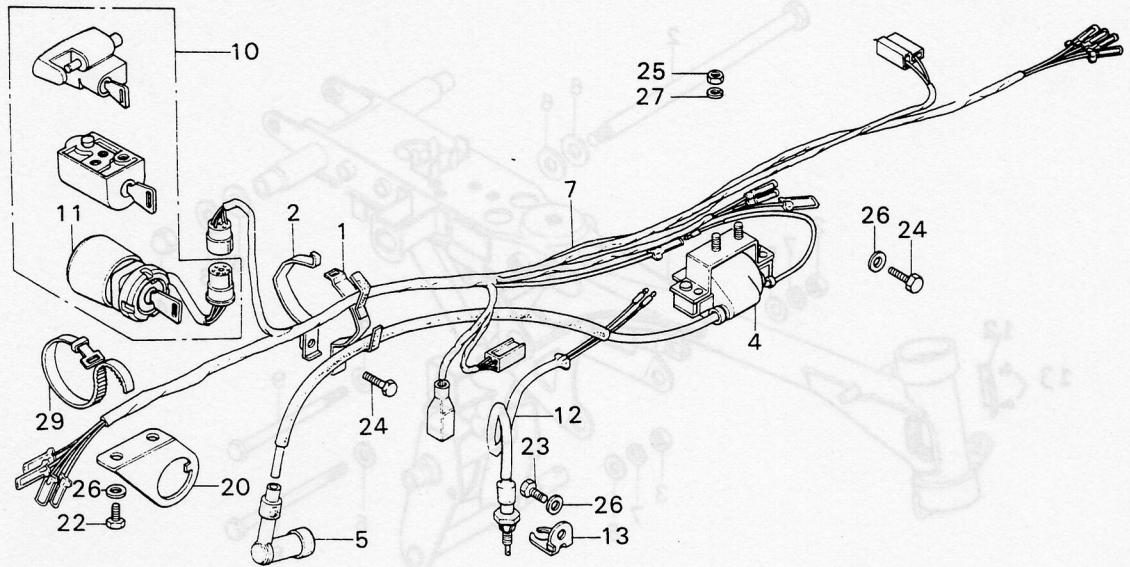

Nr.	Ersatzteil Nr.	Bezeichnung	Menge
1	17240-120-010	Kabelhalter	1
2	17241-120-010	Kabelhalter	1
4	30500-120-005	Zündspule	1
5	30700-063-681	Kerzenstecker	1
7	32100-130-610	Kabelbaum	1
10	35010-130-610	Zündschloß Satz	1
11	35100-130-611	Zündschloß	1
12	35350-130-640	Stoplichtschalter	1
13	35358-130-690	Halte, Stoplichtschalter	1
20	50351-130-690	Befestigungsteil Zündschloß	1
22	92000-06010	Sechskantschraube 6x10	2
23	92000-06012	Sechskantschraube 6x12	1
24	92000-06016	Sechskantschraube 6x16	3
25	94001-06000	Mutter 6mm	2
26	94101-06000	Unterlegscheibe 6mm	4
27	94111-06000	Federscheibe 6mm	2
29	95014-62300	Kabelhalter	1