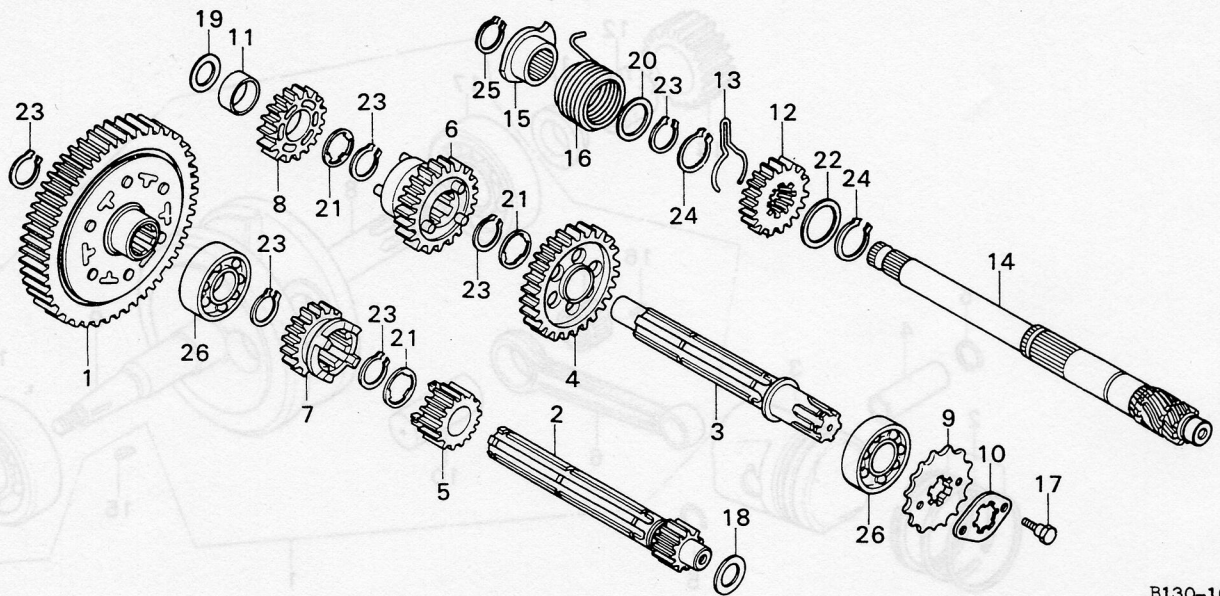

B130-10

Nr.	Ersatzteil Nr.	Bezeichnung	Menge
1	23110-098-740	Primärtrieb 67Z	1
2	23211-041-020	Hauptwelle 11Z	1
3	23221-041-040	Getriebenebenwelle	1
4	23421-076-000	Stirnrad NW 1.Gang 35Z	1
5	23431-041-040	Stirnrad HW 2.Gang 17Z	1
6	23441-041-060	Stirnrad NW 2.Gang 31Z	1
7	23471-041-040	Stirnrad HW 3.Gang 21Z	1
8	23481-041-020	Stirnrad NW 3.Gang 25Z	1
9	23800-045-671	Ritzel 12Z	1
10	23802-045-670	Fixierplatte	1
11	23911-041-010	Buchse	1
12	28211-040-035	Kickstarterrad 22Z	1
13	28223-035-035	Raschenfeder	1
14	28251-035-065	Spindel	1
15	28262-041-730	Federanschlag	1
16	28281-035-018	Rückholfeder	1
17	90084-041-000	Seckskantschraube	2
18	90451-001-000	Scheibe 14mm	1
19	90451-035-000	Scheibe 13.5mm	1
20	90451-040-000	Scheibe 17mm	1
21	90461-035-000	Nutscheibe 17mm	3
22	90482-035-025	Scheibe 20mm	1
23	90601-001-000	Sprengtring 17mm	6
24	90605-200-000	Sitzung 20mm	2
25	94510-16000	Sprengtring 16mm	1
26	96100-62030	Kugellager 6203	2