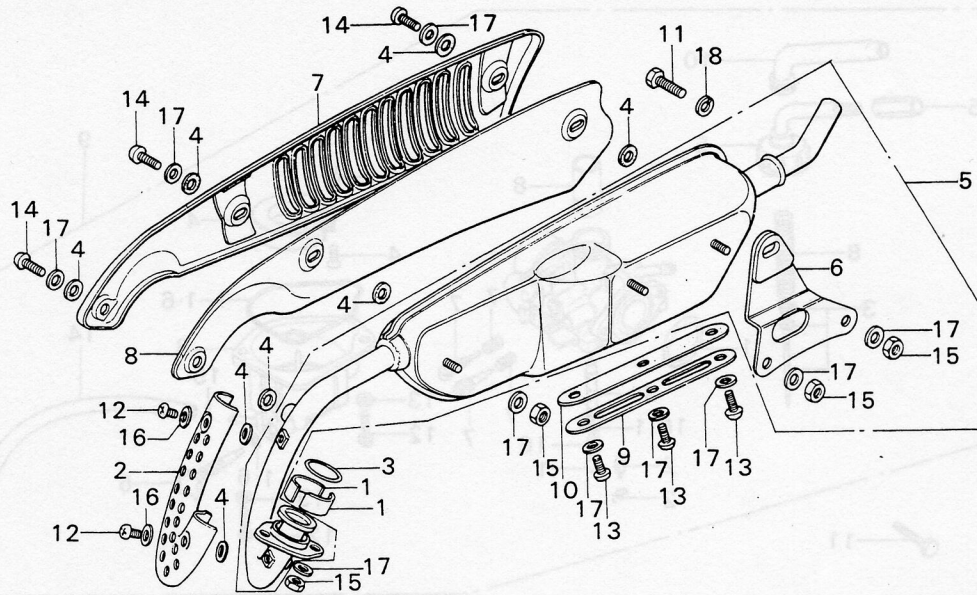

B130-22

Nr.	Ersatzteil Nr.	Bezeichnung	Menge
1	18233-040-010	Halbschalen	2
2	18240-130-640CT	Chromblende	1
3	18291-001-010	Dichtung	1
4	18292-290-000	Dichtring	8
5	18300-130-610	Auspuff kompl.	1
6	18353-120-000CT	Halter	1
7	18360-120-000XW	Chromblende	1
8	18361-120-000	Wärmeschutz	1
9	18373-120-000	Platte	1
10	18374-120-000	Dichtung	1
11	92000-08020	Sechskantschraube 8x20	1
12	93500-05006-0A	Kreuzschlitzschraube 5x6	2
13	93500-06012	Kreuzschlitzschraube 6x12	3
14	93500-06014	Kreuzschlitzschraube 6x14	3
15	94001-06000-0S	Mutter 6mm	5
16	94101-05000	Unterlegscheibe 5mm	2
17	94101-06000	Unterlegscheibe 6mm	11
18	94111-08000	Federscheibe 8mm	1