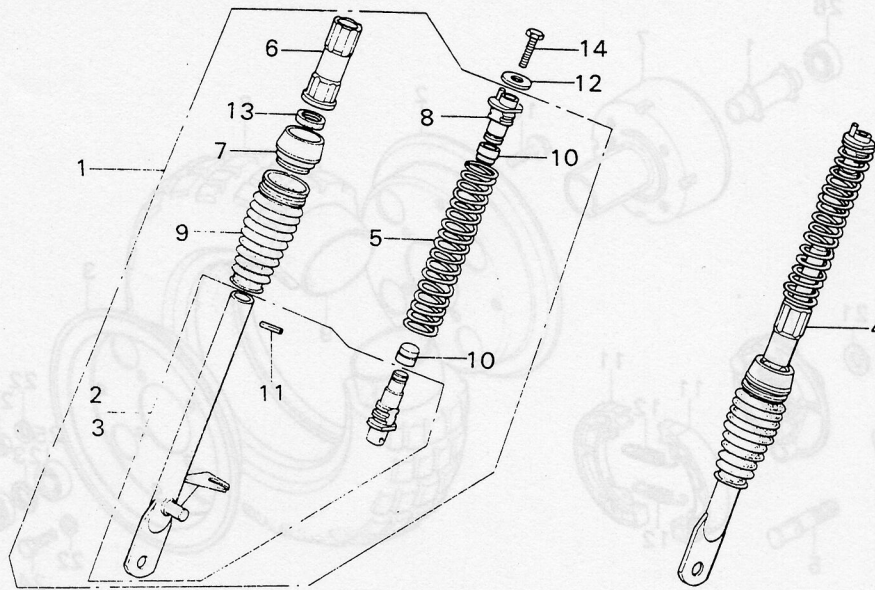

B130-15

Nr.	Ersatzteil Nr.	Bezeichnung	Menge
1	5.400-120-000	Gabelholm rechts	1
2	51450-045-670	Standrohr rechts	1
3	51460-045-670	Standrohr links	1
4	51500-120-000	Gabelholm links	1
5	51501-120-000	Holmfeder	2
6	51502-045-670	Führung	2
7	51503-064-010	Überwurfkappe	2
8	51504-120-000	Federanschlag	2
9	51505-064-010	Gummibalg	2
10	51506-064-020	Anschlaggummi	4
11	51526-064-000	Federstift	2
12	90551-033-000	Scheibe	2
13	90755-064-013	Wellendichtring 20.7x30x7	2
14	93000-10032-0A	Sechskantschraube 10x32	2