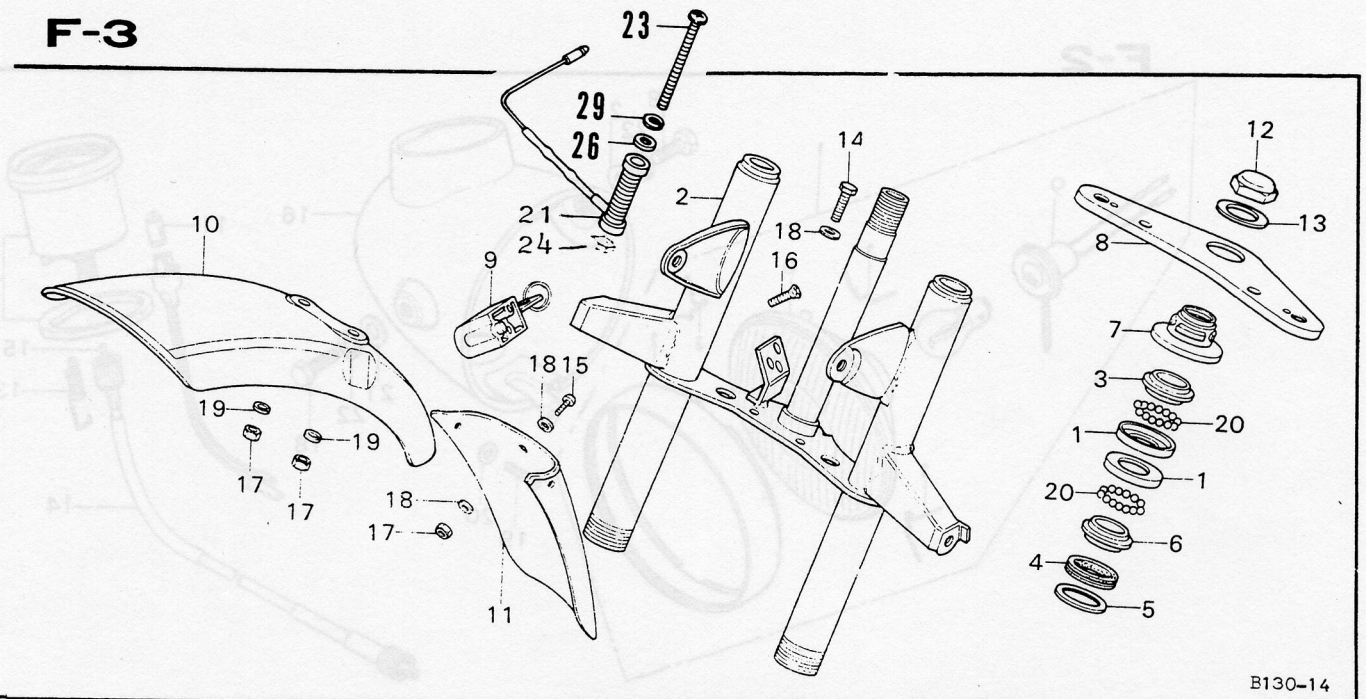

B130-14

Nr.	Ersatzteil Nr.	Bezeichnung	Menge
1	50301-041-305	Lagerschale	2
2	51510-130-610ZA	Vordergabel Gelb	1
	51510-130-610ZB	Vordergabel grün	1
	51510-130-610ZC	Vordergabel weiß	1
3	53211-028-305	Lagerschale	1
4	53214-001-010	Staubdichtung	1
5	53215-120-000	Scheibe	1
6	53217-030-305	Lagerschale	1
7	53220-098-670	Lagereinstellmutter	1
8	53230-120-000SG	Gabelbrücke	1
9	35000-001-319	Neiman-Lenkerschloß Satz	1
10	61100-130-610	Vorderschutzblech	1
11	61114-130-610	Schmutzfänger	1
12	90304-011-000	Steuerkopfmutter	1
13	90503-011-000	Scheibe	1
14	92000-06020	Sechskantschraube 6x20	2
15	93500-06012	Kreuzschlitzschraube 6x12	3
17	94001-06000	Mutter 6mm	5
18	94101-06000	Unterlegscheibe 6mm	7
19	94111-06000	Federscheibe 6mm	2
20	96211-06000	Kugel, Stahl	42
21	35400-087-000	Zehner-Diode	1
22	35420-130-610	Zehnerdiodenhalter	1
23	93500-05055-0A	Kreuzschlitzschraube 5x55	1
24	94001-05000-0S	Mutter 5mm	1
29	94111-05000	Federscheibe 5mm	1