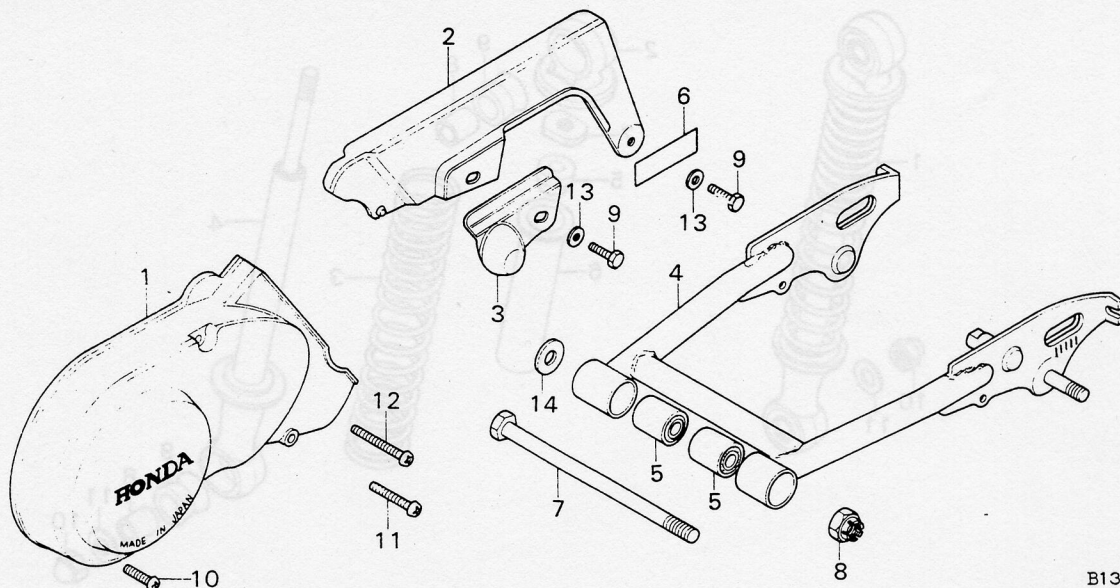

B130-24

Nr.	Ersatzteil Nr.	Bezeichnung	Menge
1	11341-120-010	Kurbelgehäusedeckel links	1
2	40510-130-670B	Kettenschutz schwarz	1
3	40515-130-640	Schutzschutz	1
4	52100-120-020B	Schwinge schwarz	1
5	52108-081-000	Buchse	2
6	87505-130-610	Aufkleber	1
7	90121-063-000	Schwingenachse	1
8	90351-268-000	Kronenmutter 10mm	1
9	92000-06012	Sechskantschraube 6x12	2
10	93500-06020	Kreuzschlitzschraube 6x20	1
11	93500-06028	Kreuzschlitzschraube 6x28	1
12	93500-06038	Kreuzschlitzschraube 6x38	1
13	94101-06000	Unterlegscheibe 6mm	2
14	94101-10000	Unterlegscheibe 10mm	1