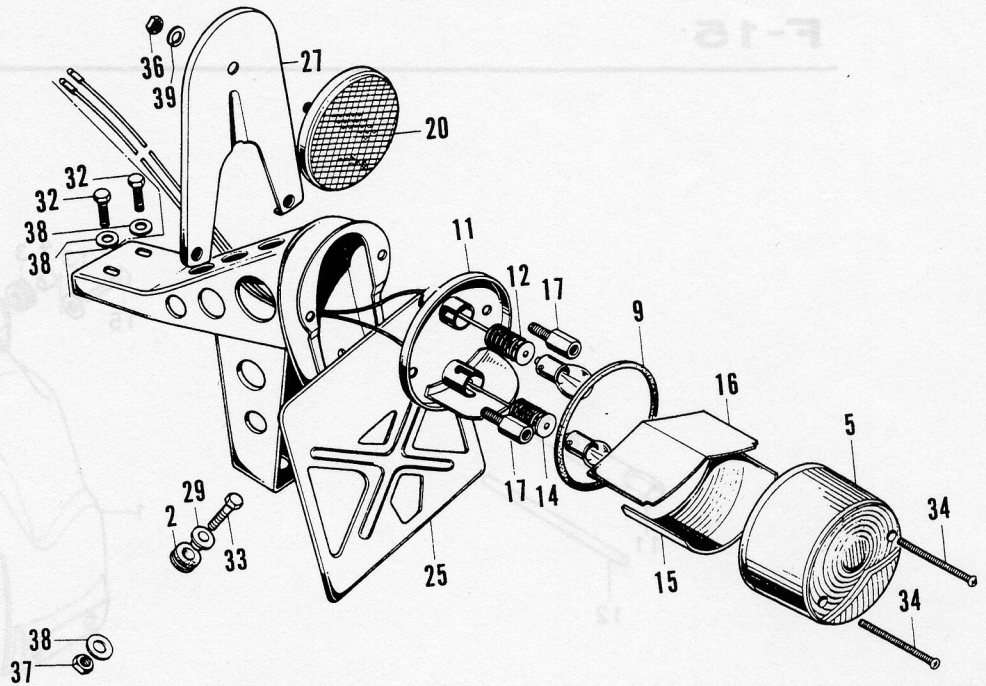

F-17

Nr.	Ersatzteil Nr.	Bezeichnung	Menge
2	32983-011-000	Gummitülle	1
5	33701-051-000	Rücklichtglas	1
9	33709-051-000	Dichtung	1
11	33710-051-000	Birnenfassung	1
12	33713-098-610	Kontakt Stoplicht	1
14	33714-098-610	Kontakt Rücklicht	1
15	33715-051-000	Lampenglas Nummerschild	1
16	33716-051-000	Zwischenreflektor	1
17	33717-051-010	Sechskantschraube Spezial	2
20	33741-333-610	Rückstrahler	1
25	84701-130-610B	Nummerschildhalter	1
27	84705-130-610	Halter, Rückstrahler	1
29	90563-045-000	Hülse	1
32	92000-06016	Sechskantschraube 6x16	1
34	93500-03045-0B	Kreuzschlitzschraube 3x45	2
35	93500-05008-0A	Kreuzschlitzschraube 5x8	1
36	94021-06000	Mutter 6mm	1
37	94001-06000	Mutter 6mm	1
38	94101-06000	Unterlegscheibe 6mm	2
39	94111-06000	Federscheibe 6mm	1