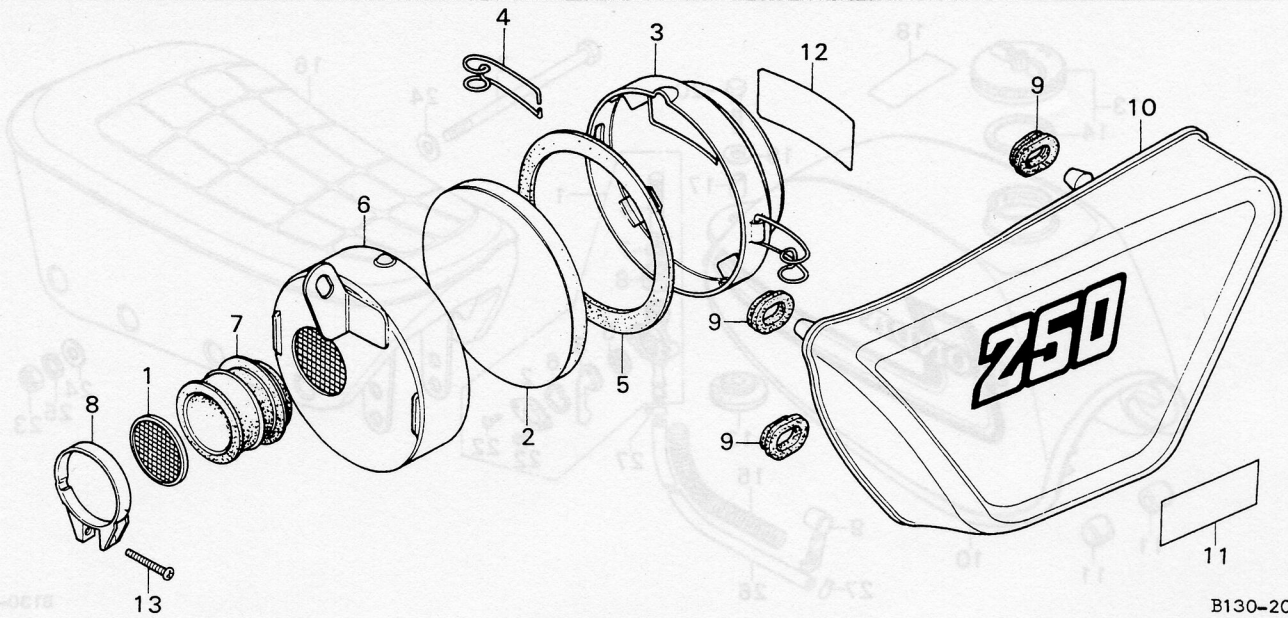

Nr.	Ersatzteil Nr.	Bezeichnung	Menge
1	16202-045-720	Flammschutz	1
2	17211-120-000	Luftfilter	1
3	17221-120-010	Luftfiltergehäuse	1
4	17222-120-020	Haltefeder	2
5	17225-120-000	Dichtung	1
6	17231-120-020	Luftfilterdeckel	1
7	17253-120-010	Ansaugflansch	1
8	17255-098-000	Schelle	1
9	83551-300-000	Gummitzwischenring	3
10	83640-130-640ZA	Seitendeckel links gelb	1
	83640-130-640ZB	Seitendeckel links grün	1
	83640-130-640ZC	Seitendeckel weiß	1
11	87507-130-720ZA	Aufkleber	1
	87507-130-720ZB	Aufkleber	1
12	87508-120-000	Aufkleber	1
13	93500-04025-0A	Kreuzschlitzschraube 4x25	1