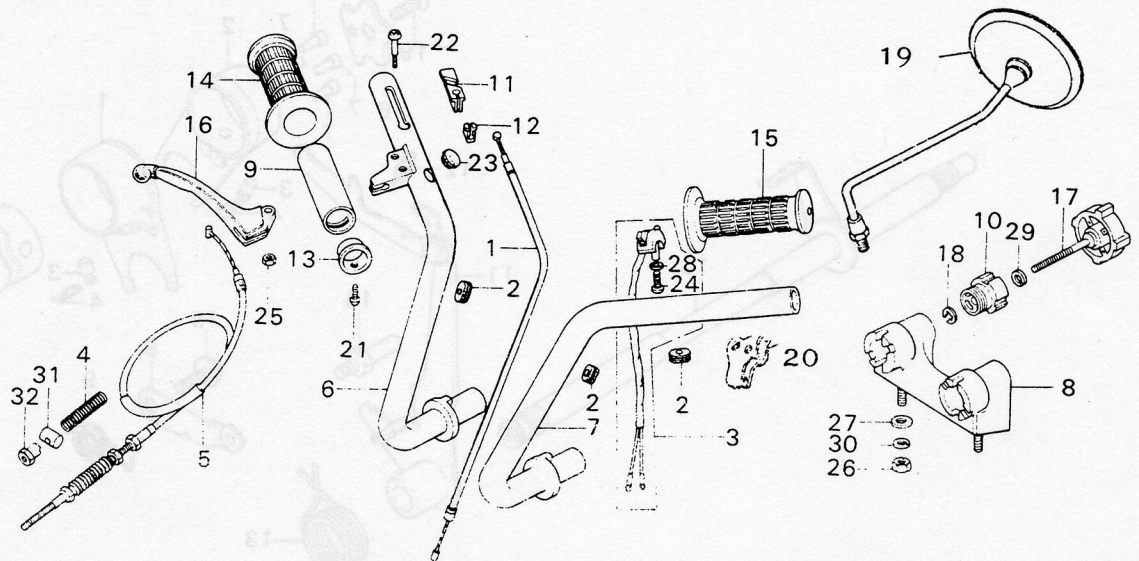

B130-12

Nr.	Ersatzteil Nr.	Bezeichnung	Menge
1	17910-130-640	Gaszug	1
2	17911-023-000	Gummitülle	3
3	35300-120-673	Motorabstellschalter	1
4	45437-001-000	Feder	1
5	45450-130-640	Bremszug	1
6	53110-130-690	Lenker rechts	1
7	53120-130-690	Lenker links	1
8	53131-130-670	Gabelbrücke	1
9	53141-098-000	Gasgriffhülse	1
10	53143-045-000	Rändelmutter	2
11	53161-044-000	Schiebestück	1
12	53162-098-000	Gaszugklemmstück	1
13	53163-044-000	Hülsenanschlag	1
14	53165-120-000	Griffgummi rechts	1
15	53166-120-000	Griffgummi links	1
16	53175-045-670	Handbremshebel	1
17	53741-120-000	Rändelschraube	2
18	53746-045-010	Clip	2
19	88120-028-670	Spiegel links	1
20	88102-130-000	Spiegelhalter	1
21	90101-063-000	Schraube	1
22	90114-063-000	Drehbolzen	1
23	90612-130-690	Gummistopfen	2
24	93500-03012-0A	Kreuzschlitzschraube 3x12	1
25	94001-05000-0S	Mutter 5mm	1
26	94001-10000	Mutter 10mm	2
27	94101-10000	Unterlegscheibe 10mm	2
28	94111-03000	Federscheibe 3mm	1
29	94111-08000	Federscheibe 8mm	2
30	94111-10000	Federscheibe 10mm	2
31	95015-31000	Bremswiederlager	1
32	95015-41000	Einstellschraube	1