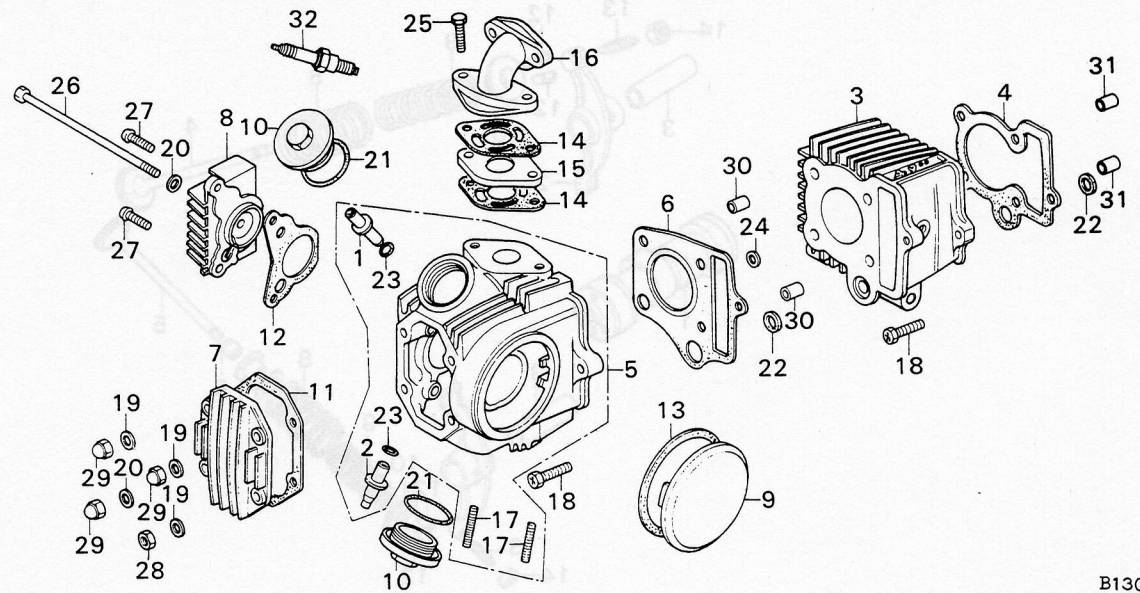

B130-1

Nr.	Ersatzteil Nr.	Bezeichnung	Menge
1	12021-035-811	Ventilführung Einlaß	1
2	12023-051-320	Ventilführung Auslaß	1
3	12101-041-030	Zylinder	1
4	12191-118-670	Zylinderfußdichtung	1
5	12200-041-030	Zylinderkopf	1
6	12251-065-740	Zylinderkopfdichtung	1
7	12301-035-000	Zylinderkopfdeckel	1
8	12331-035-000	Zylinderkopfseitendeckel rechts	1
9	12341-035-000	Zylinderkopfseitendeckel links	1
10	12361-035-000	Ventileinstellkappe	2
11	12391-035-000	Dichtung, Kopfdeckel	1
12	12394-035-000	Dichtung, Deckel rechts	1
13	12395-035-000	Dichtung, Deckel links	1
14	16201-045-000	Dichtung, Ansaugkrümmer	2
15	16211-045-010	Flansch	1
16	17111-130-610	Ansaugkrümmer	1
17	90033-041-000	Stehbolzen 6x32	2
18	90082-035-000	Schraube 6mm	2
19	90442-035-000	Dichtscheibe 6mm	3
20	90443-035-000	Dichtscheibe 6mm	2
21	91302-001-020	O-Ring 30.8mm	2
22	91303-035-000	Gummiring 16mm	2
23	91305-028-158	O-Ring 9.0x1.6	2
24	91306-035-000	Gummiring 7.5mm	1
25	92000-06025	Sechskantschraube 6x25	2
26	92000-06111	Sechskantschraube 6x111	1
27	93500-06020	Kreuzschlitzschraube 6x20	2
28	94001-06000	Mutter 6mm	1
29	94021-06000	Hutmutter 6mm	3
30	94301-08120	Hülse 8x12	2
31	94301-08140	Paßhülse 8x14	2
32	98056-56711	Zündkerze C-6H	1