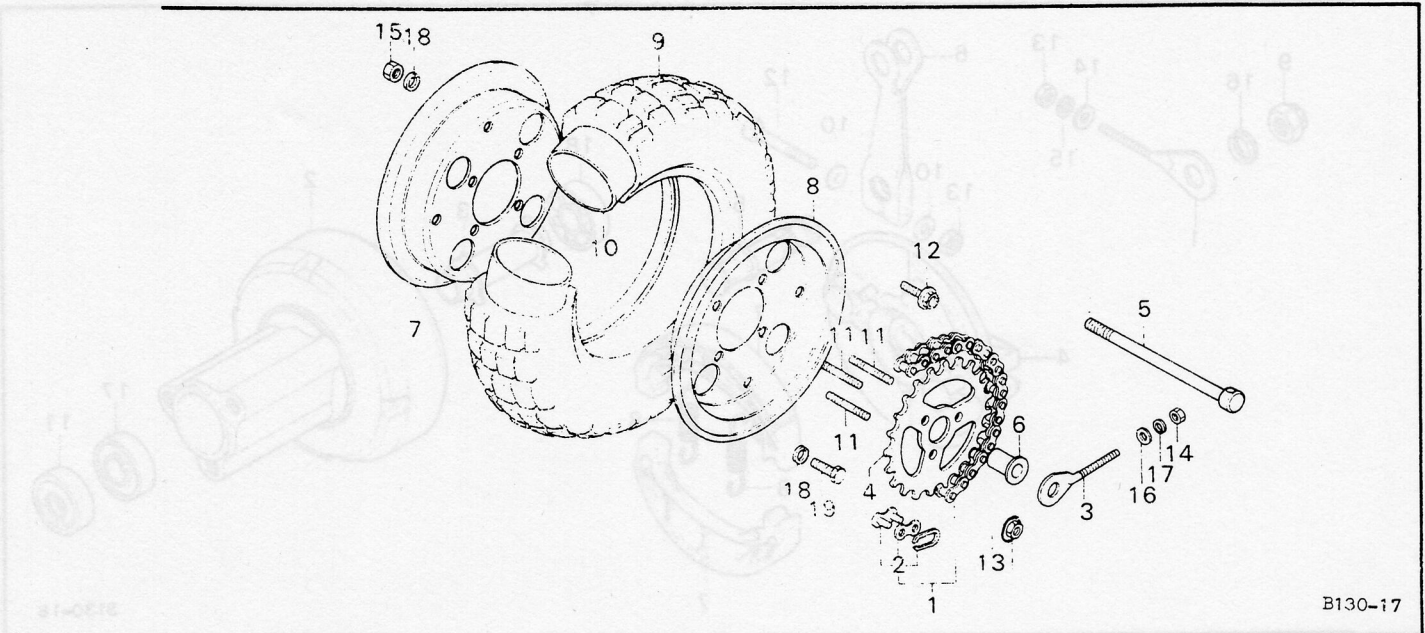

B130-17

Nr.	Ersatzteil Nr.	Bezeichnung	Menge
1	40530-130-612	Antriebskette	1
2	40531-098-005	Kettenschloß	1
3	40543-063-000	Kettenspanner	1
4	41201-130-611	Zahnkrenz 37Z	1
5	42301-041-030	Steckachse	1
6	42312-120-000	Distanzhülse	1
7	42701-045-670AU	Felgenhälfte rechts	1
8	42702-045-670AU	Felgenhälfte links	1
9	44711-045-671	Reifen	1
10	44712-045-670	Schlauch	1
11	90125-120-010	Stehbolzen	3
12	90194-567-000	Sechskantbundschrabe	4
13	90309-357-000	Bundmutter 8mm	3
14	94001-06000-0S	Mutter 6mm	1
15	94030-08000	Mutter 8mm	4
16	94101-06000	Scheibe 6mm	1
17	94111-06000	Federscheibe 6mm	1
18	94111-08000	Federscheibe 8mm	8
19	95300-08016	Sechskantschrabe 8x16	4